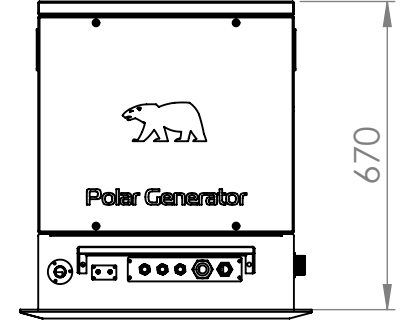

2

1

B

B

POLAR P15hd MRN Marine Generator

Çıkış Gücü / Output Power	15 Kva
Sürekli Güç / Continuous Power	12.5 kW
Voltaj Stabilite / Voltage Stability	230 V +/- 1
Frekans Stabilite / Frequency Stability	50 Hz +/- 0.2
Devir Aralığı / RPM Range	1500 RPM
Sürekli Akım / Continuous Current	54 A
Kapsul / Capsule	Çelik / Steel
Motor / Engine	KIOTI - 3A165
Ses Seviyesi / Sound Level dB(A) @7mt.	53 dB(A)
Boyutlar (B x E x Y) mm Dimension (L x W x H) mm	989 x 575 x 670
Jeneratör Ağırlığı / Generator Weight	360 Kg
Servis Aralığı / Service Period	300 Saat / Hours