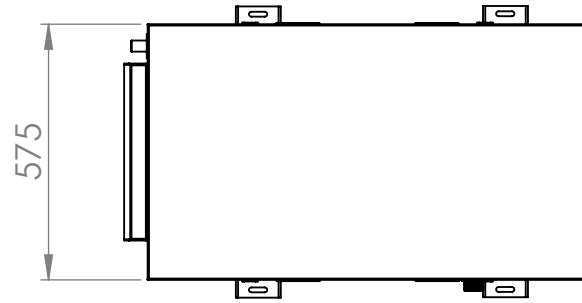

2

1

B

B

### POLAR P15hd MRN Marine Generator

Çıkış Gücü / Output Power	15 Kva
Sürekli Güç / Continuous Power	12.5 kW
Voltaj Stabilite / Voltage Stability	230 V +/- 1
Frekans Stabilite / Frequency Stability	50 Hz +/- 0.2
Devir Aralığı / RPM Range	1500 RPM
Sürekli Akım / Continuous Current	54 A
Kapsul / Capsule	Çelik / Steel
Motor / Engine	KIOTI - 3A165
Ses Seviyesi / Sound Level dB(A) @7mt.	53 dB(A)
Boyutlar (B x E x Y) mm Dimension (L x W x H) mm	989 x 575 x 670
Jeneratör Ağırlığı / Generator Weight	360 Kg
Servis Aralığı / Service Period	300 Saat / Hours