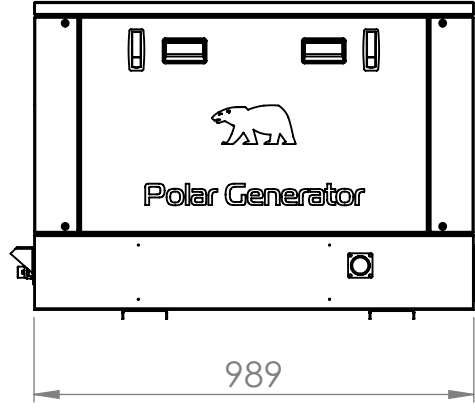

2

1

B

B

### POLAR P15hd MRN Marine Generator

Çıkış Gücü / Output Power	15 Kva
Sürekli Güç / Continuous Power	12.5 kW
Voltaj Stabilite / Voltage Stability	230 V +/- 1
Frekans Stabilite / Frequency Stability	50 Hz +/- 0.2
Devir Aralığı / RPM Range	1500 RPM
Sürekli Akım / Continuous Current	54 A
Kapsul / Capsule	Çelik / Steel
Motor / Engine	KIOTI - 3A165
Ses Seviyesi / Sound Level dB(A) @7mt.	53 dB(A)
Boyutlar (B x E x Y) mm Dimension (L x W x H) mm	989 x 575 x 670
Jeneratör Ağırlığı / Generator Weight	360 Kg
Servis Aralığı / Service Period	300 Saat / Hours