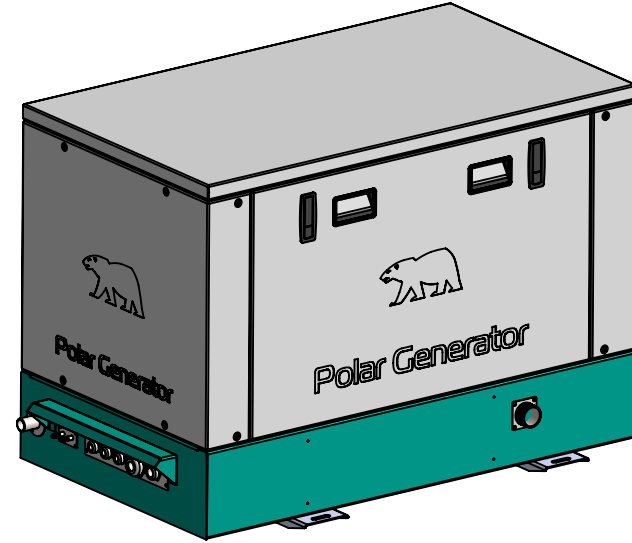

2

1

B

B

### POLAR P15hd MRN Marine Generator

Çıkış Gücü / Output Power	15 Kva
Sürekli Güç / Continuous Power	12.5 kW
Voltaj Stabilite / Voltage Stability	230 V +/- 1
Frekans Stabilite / Frequency Stability	50 Hz +/- 0.2
Devir Aralığı / RPM Range	1500 RPM
Sürekli Akım / Continuous Current	54 A
Kapsul / Capsule	Çelik / Steel
Motor / Engine	KIOTI - 3A165
Ses Seviyesi / Sound Level dB(A) @7mt.	53 dB(A)
Boyutlar (B x E x Y) mm Dimension (L x W x H) mm	989 x 575 x 670
Jeneratör Ağırlığı / Generator Weight	360 Kg
Servis Aralığı / Service Period	300 Saat / Hours