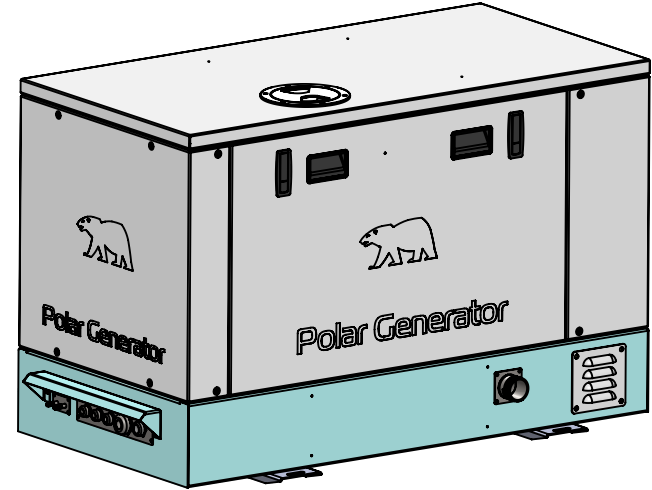

### POLAR P20hd MRN Marine Generator

Çıkış Gücü / Output Power	20 Kva
Sürekli Güç / Continuous Power	16 kW
Voltaj Stabilite / Voltage Stability	230 V +/- 1
Frekans Stabilite / Frequency Stability	50 Hz +/- 0.2
Devir Aralığı / RPM Range	1500 RPM
Sürekli Akım / Continuous Current	69 A
Kapsul / Capsule	Çelik / Steel
Motor / Engine	KIOTI - 4A220
Ses Seviyesi / Sound Level dB(A) @7mt.	53 dB(A)
Boyutlar (B x E x Y) mm Dimension (L x W x H) mm	1127 x 575 x 695
Jeneratör Ağırlığı / Generator Weight	410 Kg
Servis Aralığı / Service Period	300 Saat / Hours