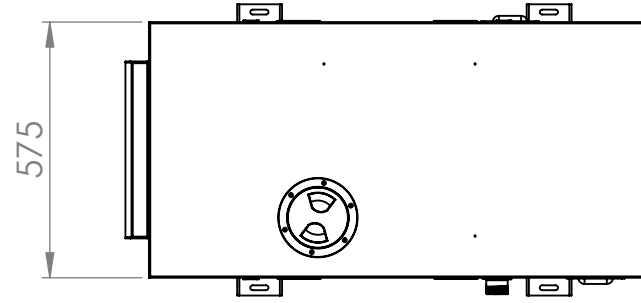

2

1

B

B

### POLAR P20hd MRN Marine Generator

Çıkış Gücü / Output Power	20 Kva
Sürekli Güç / Continuous Power	16 kW
Voltaj Stabilite / Voltage Stability	230 V +/- 1
Frekans Stabilite / Frequency Stability	50 Hz +/- 0.2
Devir Aralığı / RPM Range	1500 RPM
Sürekli Akım / Continuous Current	69 A
Kapsul / Capsule	Çelik / Steel
Motor / Engine	KIOTI - 4A220
Ses Seviyesi / Sound Level dB(A) @7mt.	53 dB(A)
Boyutlar (B x E x Y) mm Dimension (L x W x H) mm	1127 x 575 x 695
Jeneratör Ağırlığı / Generator Weight	410 Kg
Servis Aralığı / Service Period	300 Saat / Hours

A

A

2

1

	İSİM	TARİH	İMZA	MALZEME :	ÖLÇÜLER MİLMETREDİR.	TEKNİK RESMİ ÖLÇEKLENDİRMEYİN
ÇİZEN	CENGİZ GÖREN	19.04.2022		BOYA : -	PARÇA NO	
DENET.	MURAT ÜNVER			 <b>Polar Generator</b>	PARÇA/MONTAJ ADI :	A4
ONAY.	MURAT ÜNVER				P20hd MRN	
ÜRET.				REVİZYON TARİHİ :	ÖLÇEK: 1:1	SAYFA 1 / 1
KALİTE						