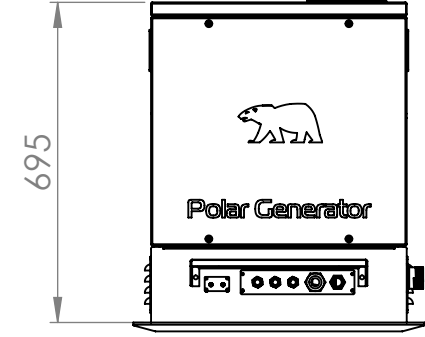

2

1

B

B

POLAR P20hd MRN Marine Generator

Çıkış Gücü / Output Power	20 Kva
Sürekli Güç / Continuous Power	16 kW
Voltaj Stabilite / Voltage Stability	230 V +/- 1
Frekans Stabilite / Frequency Stability	50 Hz +/- 0.2
Devir Aralığı / RPM Range	1500 RPM
Sürekli Akım / Continuous Current	69 A
Kapsul / Capsule	Çelik / Steel
Motor / Engine	KIOTI - 4A220
Ses Seviyesi / Sound Level dB(A) @7mt.	53 dB(A)
Boyutlar (B x E x Y) mm Dimension (L x W x H) mm	1127 x 575 x 695
Jeneratör Ağırlığı / Generator Weight	410 Kg
Servis Aralığı / Service Period	300 Saat / Hours