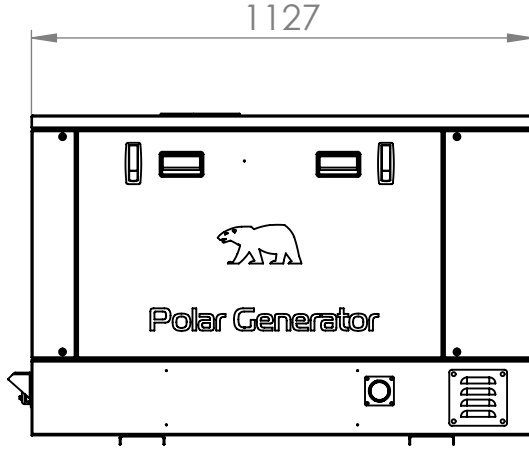

2

1

B

B

### POLAR P20hd MRN Marine Generator

Çıkış Gücü / Output Power	20 Kva
Sürekli Güç / Continuous Power	16 kW
Voltaj Stabilite / Voltage Stability	230 V +/- 1
Frekans Stabilite / Frequency Stability	50 Hz +/- 0.2
Devir Aralığı / RPM Range	1500 RPM
Sürekli Akım / Continuous Current	69 A
Kapsul / Capsule	Çelik / Steel
Motor / Engine	KIOTI - 4A220
Ses Seviyesi / Sound Level dB(A) @7mt.	53 dB(A)
Boyutlar (B x E x Y) mm Dimension (L x W x H) mm	1127 x 575 x 695
Jeneratör Ağırlığı / Generator Weight	410 Kg
Servis Aralığı / Service Period	300 Saat / Hours