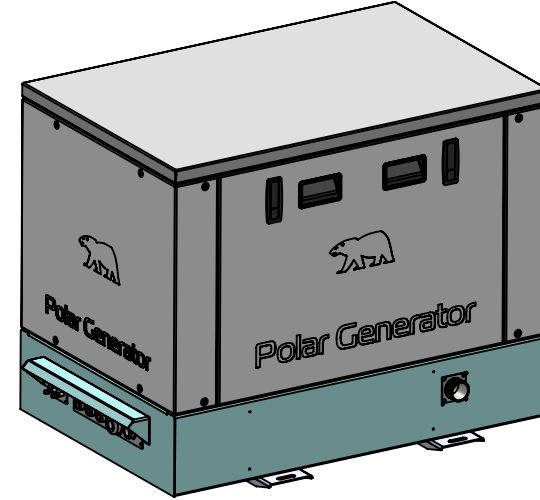

2

1

B

B

POLAR P8hd MRN Marine Generator

Çıkış Gücü / Output Power	8.2 Kva
Sürekli Güç / Continuous Power	6.5 kW
Voltaj Stabilitesi / Voltage Stability	230 V +/- 1
Frekans Stabilitesi / Frequency Stability	50 Hz +/- 0.2
Devir Aralığı / RPM Range	1500 RPM
Sürekli Akım / Continuous Current	28 A
Kapsül / Capsule	Çelik / Steel
Motor / Engine	KIOTI - 3C100LWS
Ses Seviyesi / Sound Level dB(A) @7mt.	52 dB(A)
Boyutlar (B x E x Y) mm Dimension (L x W x H) mm	840 x 540 x 623
Jeneratör Ağırlığı / Generator Weight	258 Kg
Servis Aralığı / Service Period	300 Saat / Hours

A

A

	İSİM	TARİH	İMZA	MALZEME :	ÖLÇÜLER MİLMİTREDİR.	TEKNİK RESMİ ÖLÇEKLENDİRMEYİN	
ÇİZEN	CENGİZ GÖREN	19.04.2022		BOYA : -	PARÇA NO		
DENET.	MURAT ÜNVER			 Polar Generator	PARÇA/MONTAJ ADI :	A4	
ONAY.	MURAT ÜNVER				P8hd MRN		
ÜRET.					REVİZYON TARİHİ :	ÖLÇEK: 1:1	SAYFA 1 / 1
KALİTE							