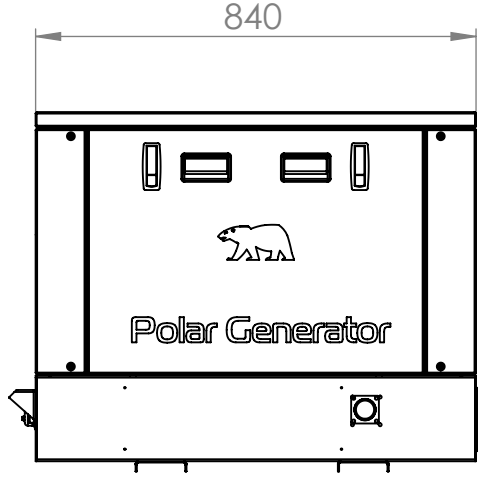

2

1

B

B

POLAR P8hd MRN Marine Generator

Çıkış Gücü / Output Power	8.2 Kva
Sürekli Güç / Continuous Power	6.5 kW
Voltaj Stabilitesi / Voltage Stability	230 V +/- 1
Frekans Stabilitesi / Frequency Stability	50 Hz +/- 0.2
Devir Aralığı / RPM Range	1500 RPM
Sürekli Akım / Continuous Current	28 A
Kapsül / Capsule	Çelik / Steel
Motor / Engine	KIOTI - 3C100LWS
Ses Seviyesi / Sound Level dB(A) @7mt.	52 dB(A)
Boyutlar (B x E x Y) mm Dimension (L x W x H) mm	840 x 540 x 623
Jeneratör Ağırlığı / Generator Weight	258 Kg
Servis Aralığı / Service Period	300 Saat / Hours

A

A

	İSİM	TARİH	İMZA	MALZEME :	ÖLÇÜLER MİLMİTREDİR.	TEKNİK RESMİ ÖLÇEKLENDİRMEYİN	
ÇİZEN	CENGİZ GÖREN	19.04.2022		BOYA : -	PARÇA NO		
DENET.	MURAT ÜNVER			 Polar Generator	PARÇA/MONTAJ ADI :	A4	
ONAY.	MURAT ÜNVER				P8hd MRN		
ÜRET.					REVİZYON TARİHİ :	ÖLÇEK: 1:1	SAYFA 1 / 1
KALİTE							